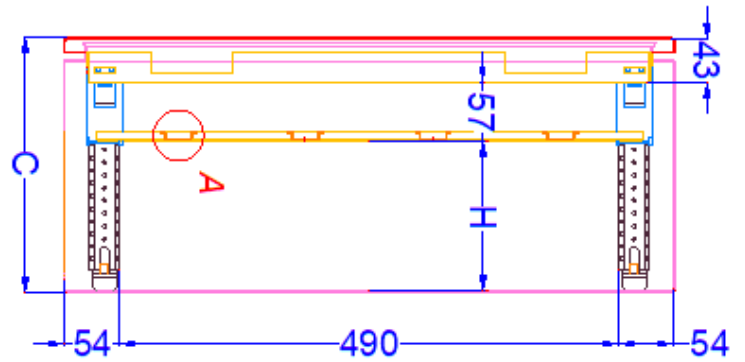

## PEEKN SERVICES

TABLA CHASIS				PROFUNDIDAD ARMARIOS	
REFERENCIA	PLAS x W (MM)	TOTAL MODULOS	ARMARIO	C	H
CH6060/1520	4x26	104	GND606020	150	45
			GND606020	200	95
CH6060/2530	4x26	104	GND606025	250	145
			GND606030	300	195