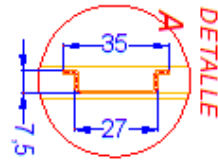

## PEEKN SERVICES

TABLA CHASIS				PROFUNDIDAD ARMARIOS	
REFERENCIA	PLAS x W (MM)	TOTAL MODULOS	ARMARIO	C	H
CH6060/1520	4x26	104	GND606020	150	45
			GND606020	200	95
CH6060/2530	4x26	104	GND606025	250	145
			GND606030	300	195