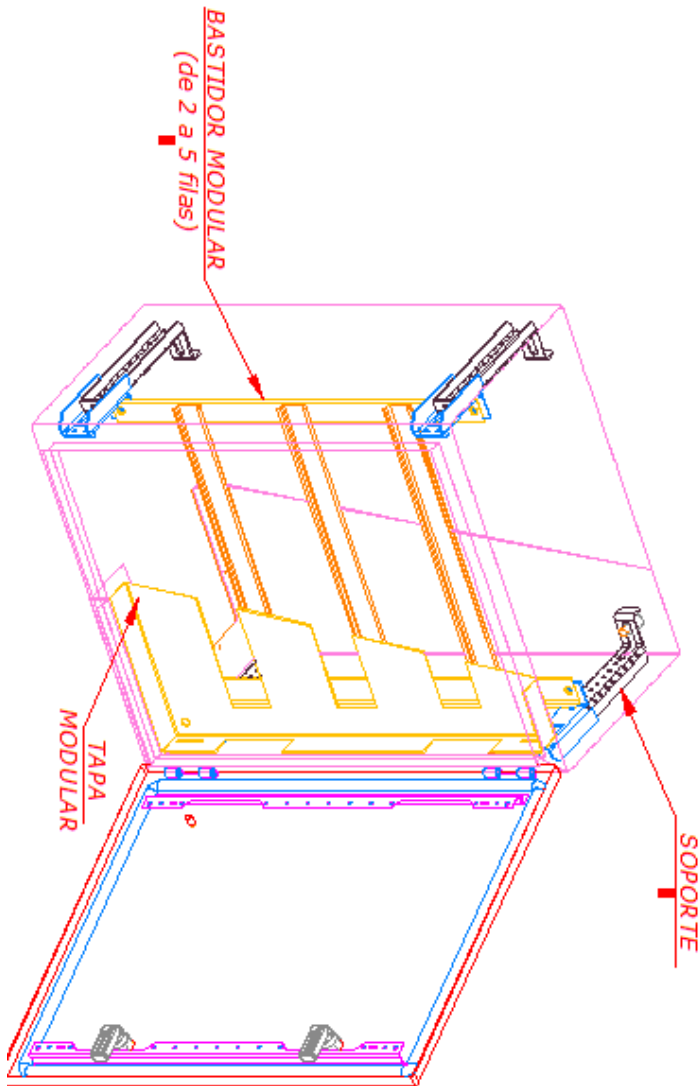

## PEEKN SERVICES

TABLA CHASIS				PROFUNDIDAD ARMARIOS	
REFERENCIA	PLAS x W (MM)	TOTAL MODULOS	ARMARIO	C	H
CH6060/1520	4x26	104	GND606020	150	45
			GND606020	200	95
CH6060/2530	4x26	104	GND606025	250	145
			GND606030	300	195