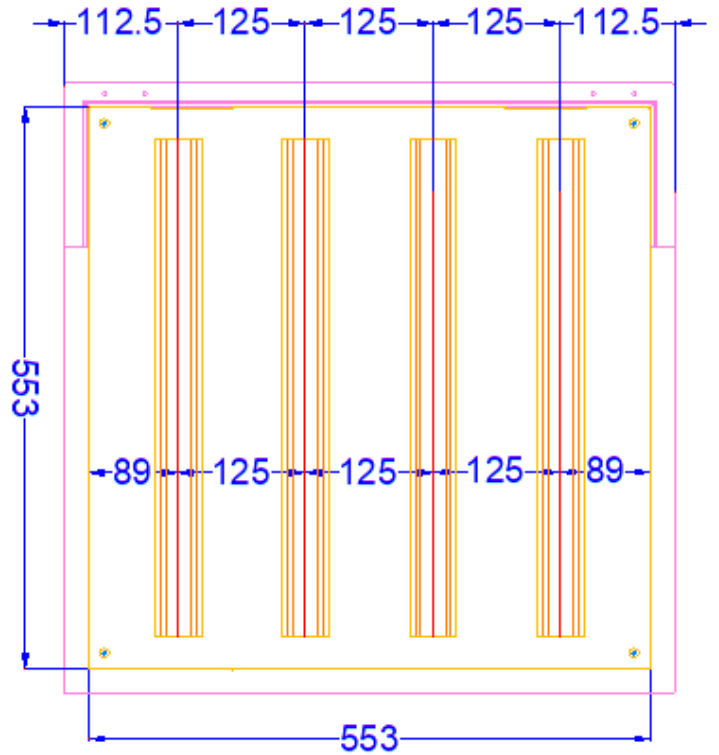

## PEEKN SERVICES

TABLA CHASIS				PROFUNDIDAD ARMARIOS	
REFERENCIA	PLAS x W (MM)	TOTAL MODULOS	ARMARIO	C	H
CH6060/1520	4x26	104	GND606020	150	45
			GND606020	200	95
CH6060/2530	4x26	104	GND606025	250	145
			GND606030	300	195